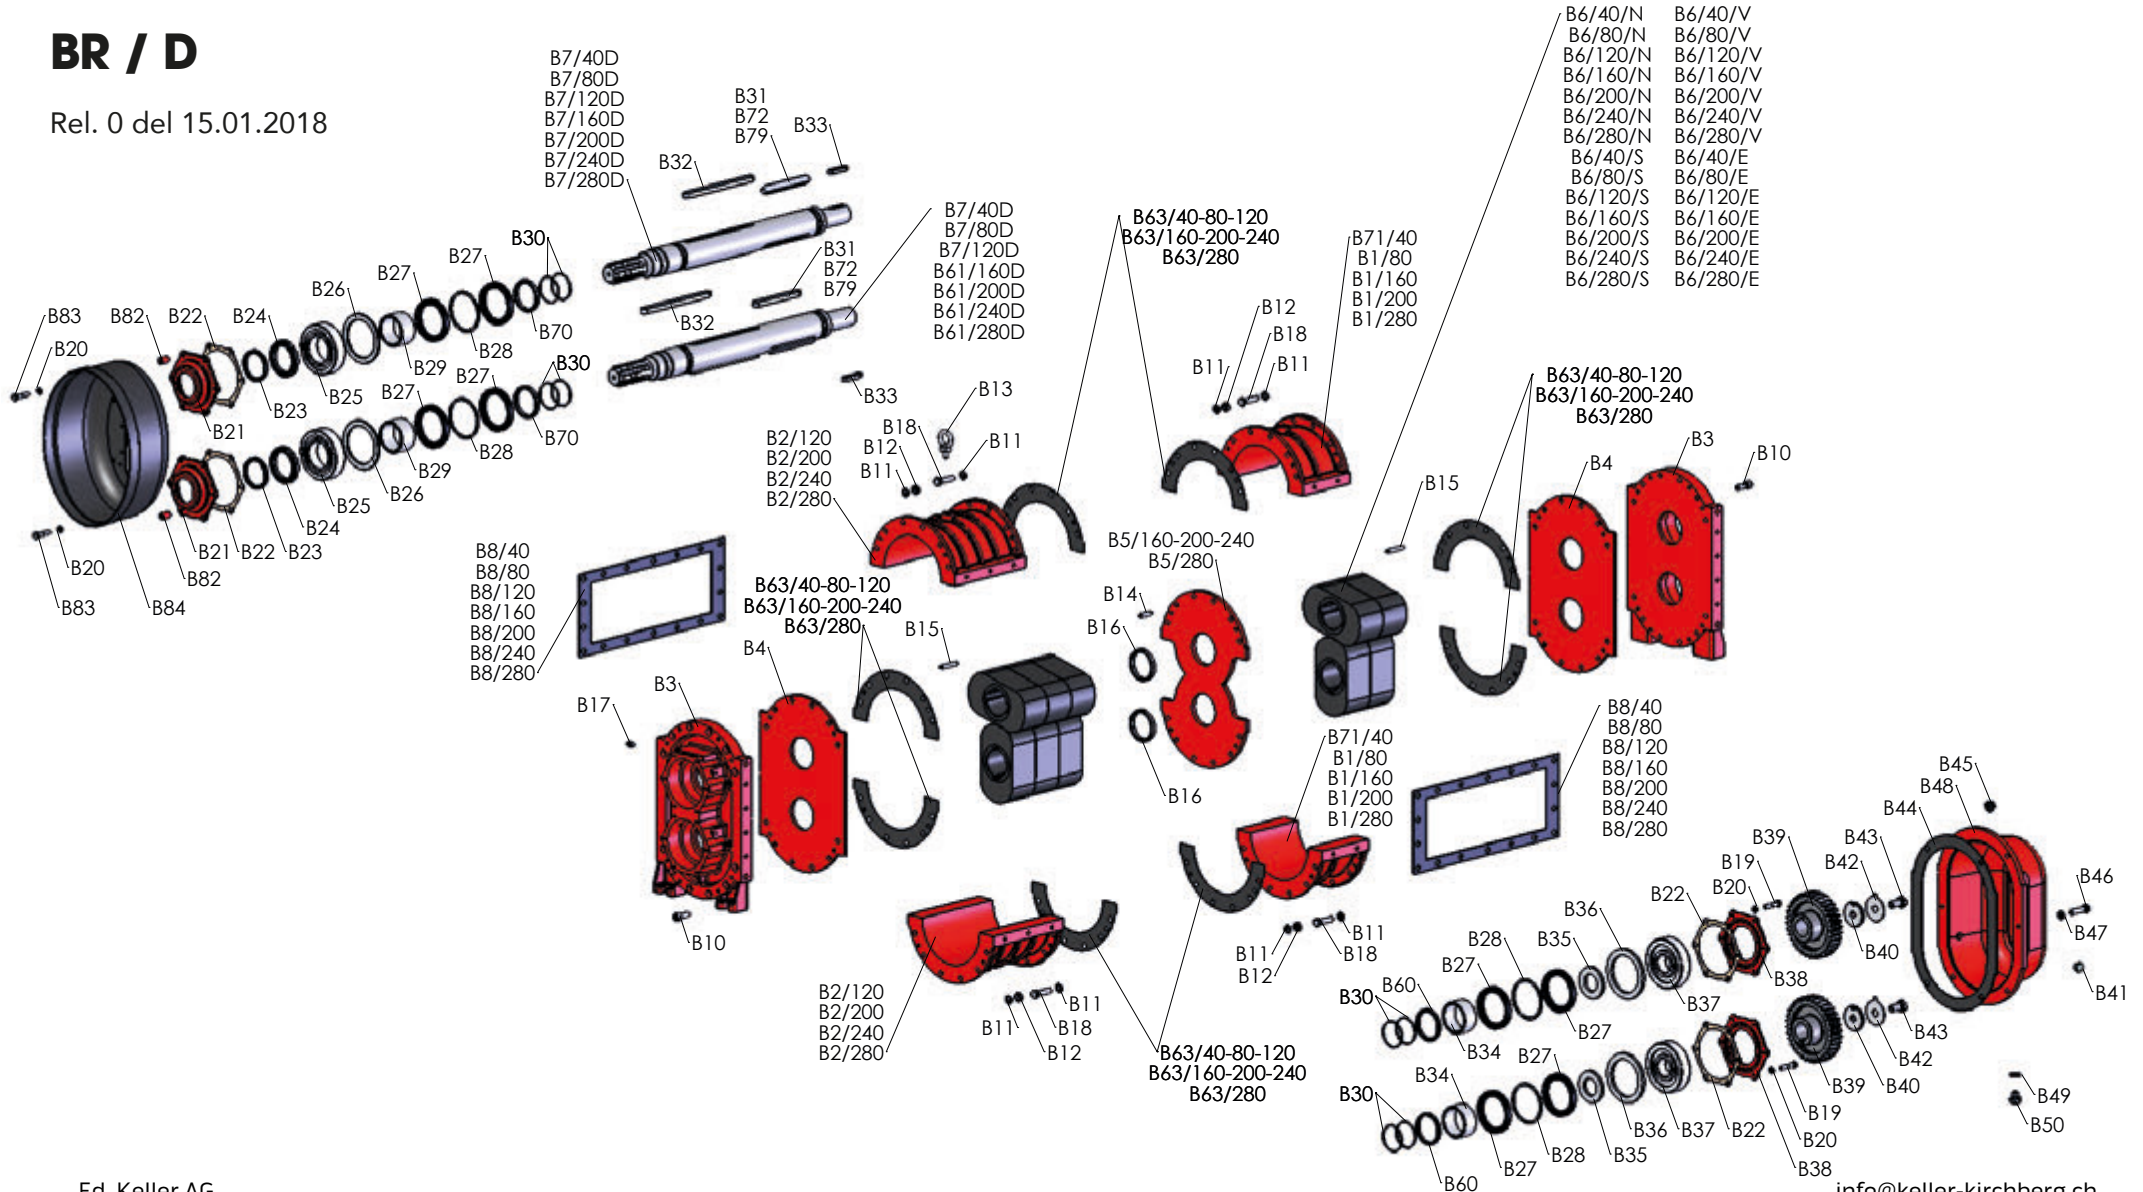

BR / D

Rel. 0 del 15.01.2018