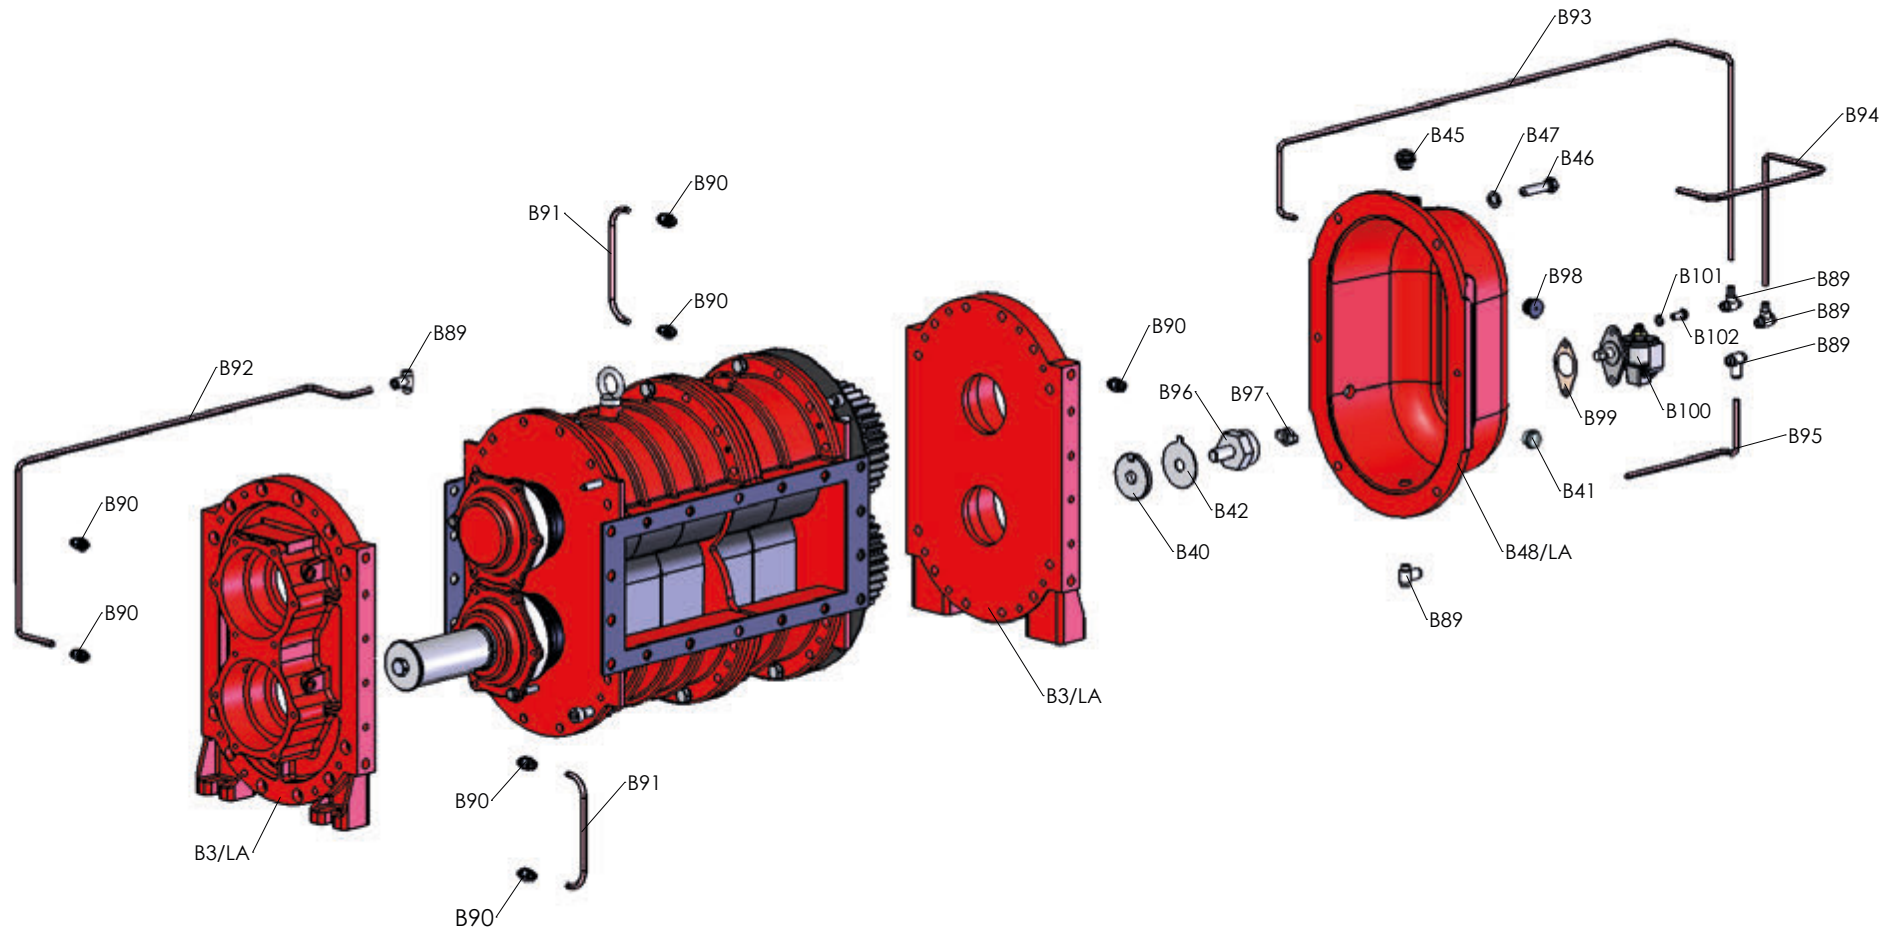

AUTOMATIC LUBRICATION BR

Rel. 0 del 15.01.2018